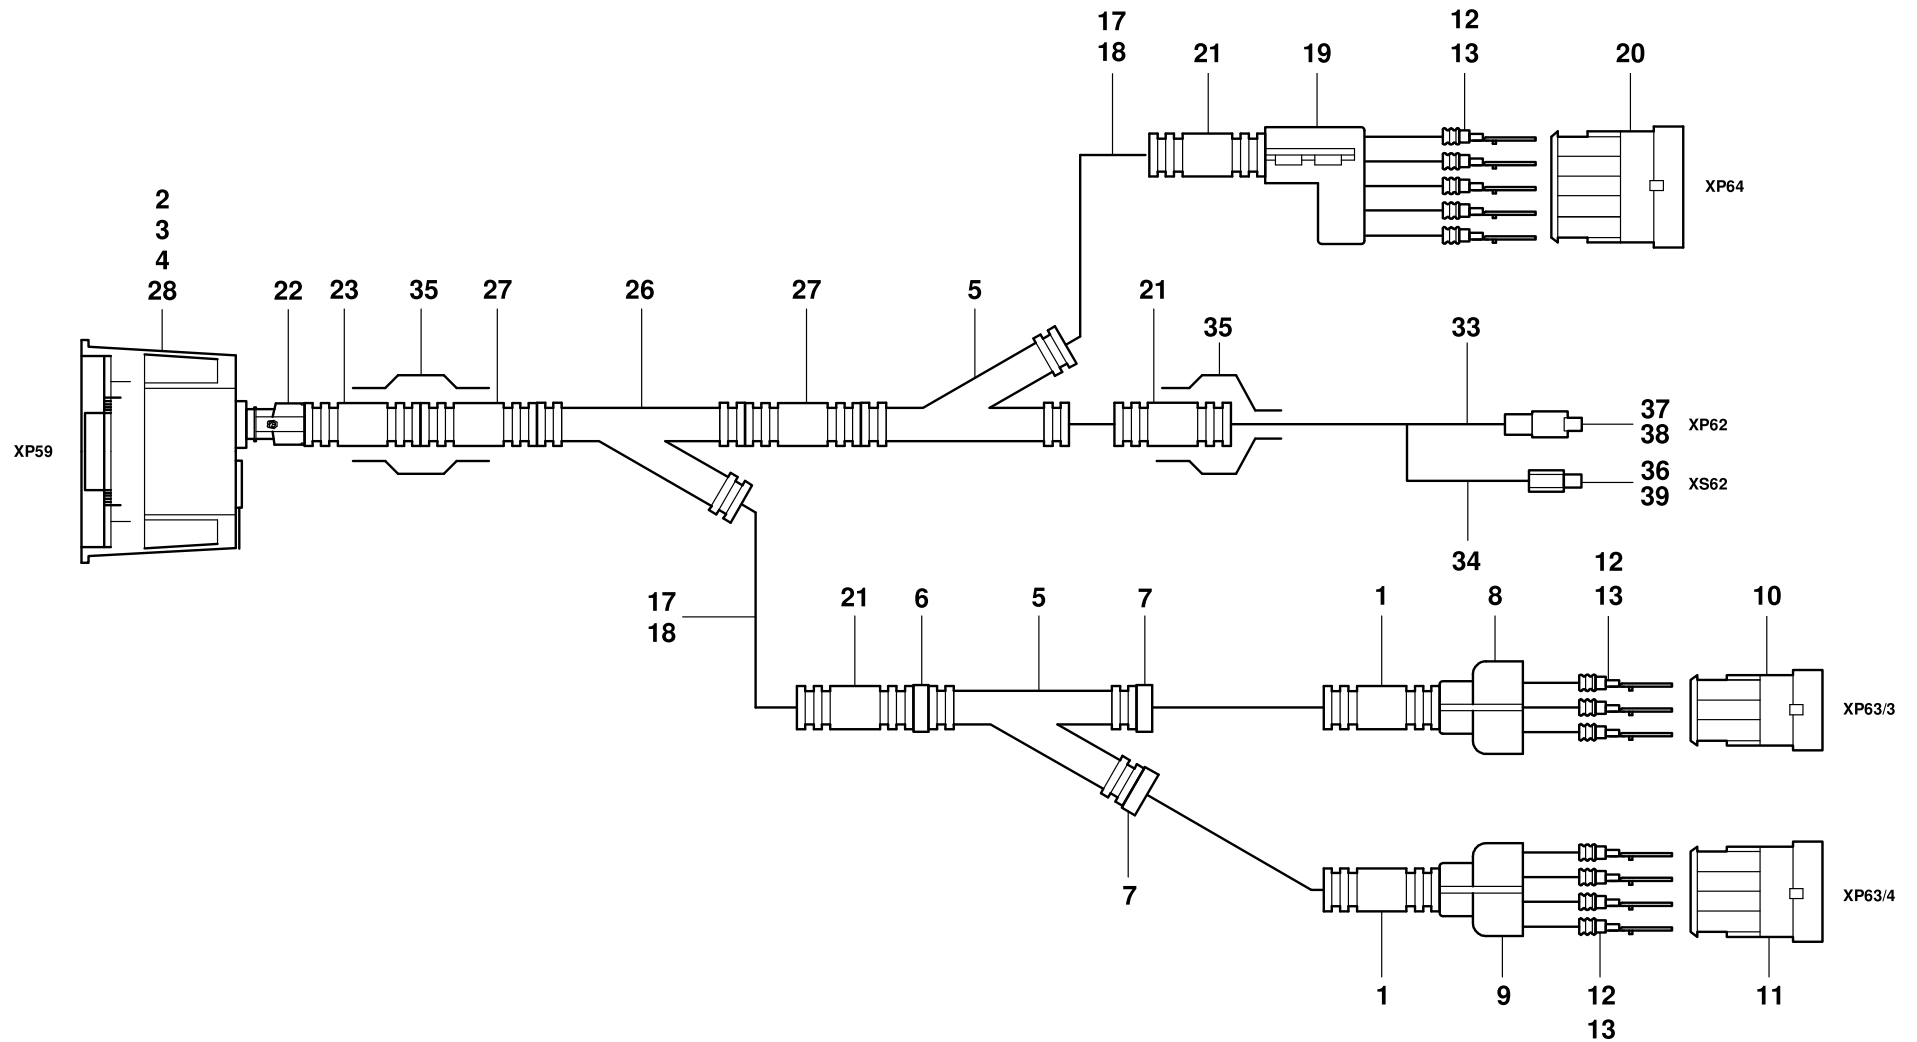

**GROVE**

KABELBAUM ANHAENGERSTECKDOSE 14 POLIG  
 LACED WIRING HARNESS FOR TRAILER PLUG BOX 14 POLE

BILDTADEL  
 PICTORIAL DISPLAY

**GMK 3050**  
**BE 758**  
**G 801**

11.12

**3125831-ETL C**

1/1

3125831-C-BL01-1112-0000